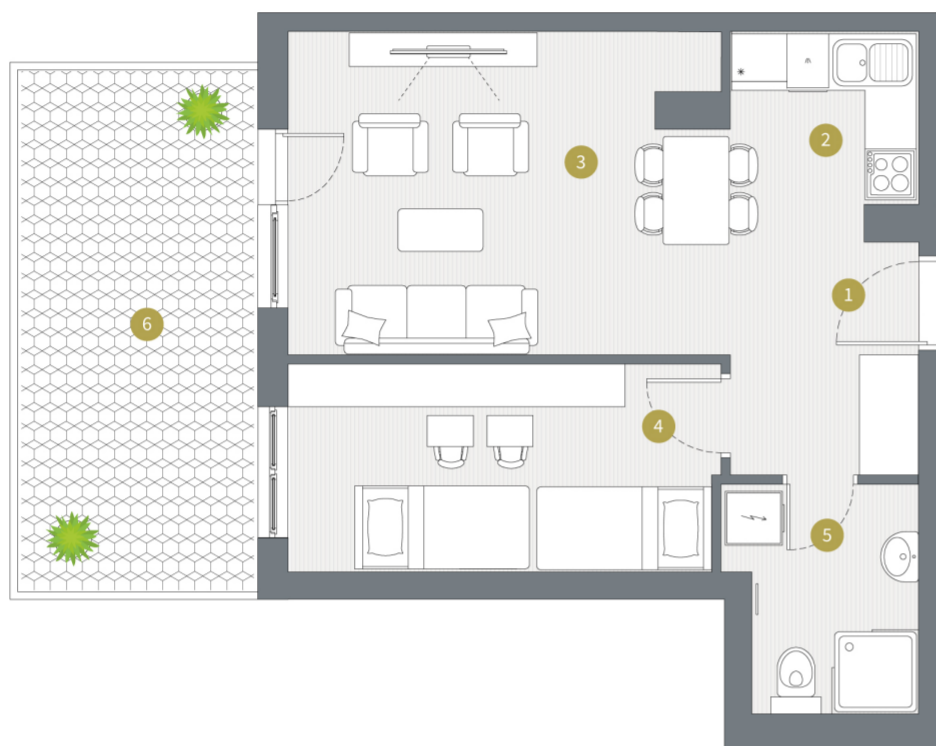

Tip D7

42.78m² - dvorište 32m²

Osnova stana

Namena Prostorije

P (m²)

Orijentacija stana

1	Hodnik	5.11
2	Kuhinja	4.21
3	Dnevni boravak	15.88
4	Spavaća soba	10.19
5	Kupatilo	4.49
6	Dvorište	32.00
UKUPNO		71,88 (42,78)

Osnova sprata

3D prikaz