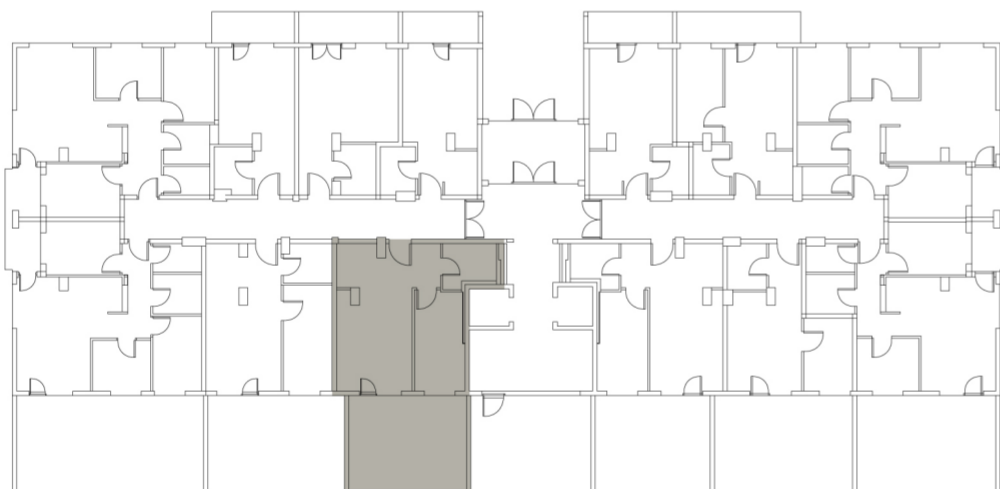

Tip D7

42.78m² - dvorište 32m²

Osnova stana

Namena Prostorije

P (m²)

Orijentacija stana

1	Hodnik	5.11
2	Kuhinja	4.21
3	Dnevni boravak	15.88
4	Spavaća soba	10.19
5	Kupatilo	4.49
6	Dvorište	32.00
UKUPNO		71,88 (42,78)

Osnova sprata

3D prikaz