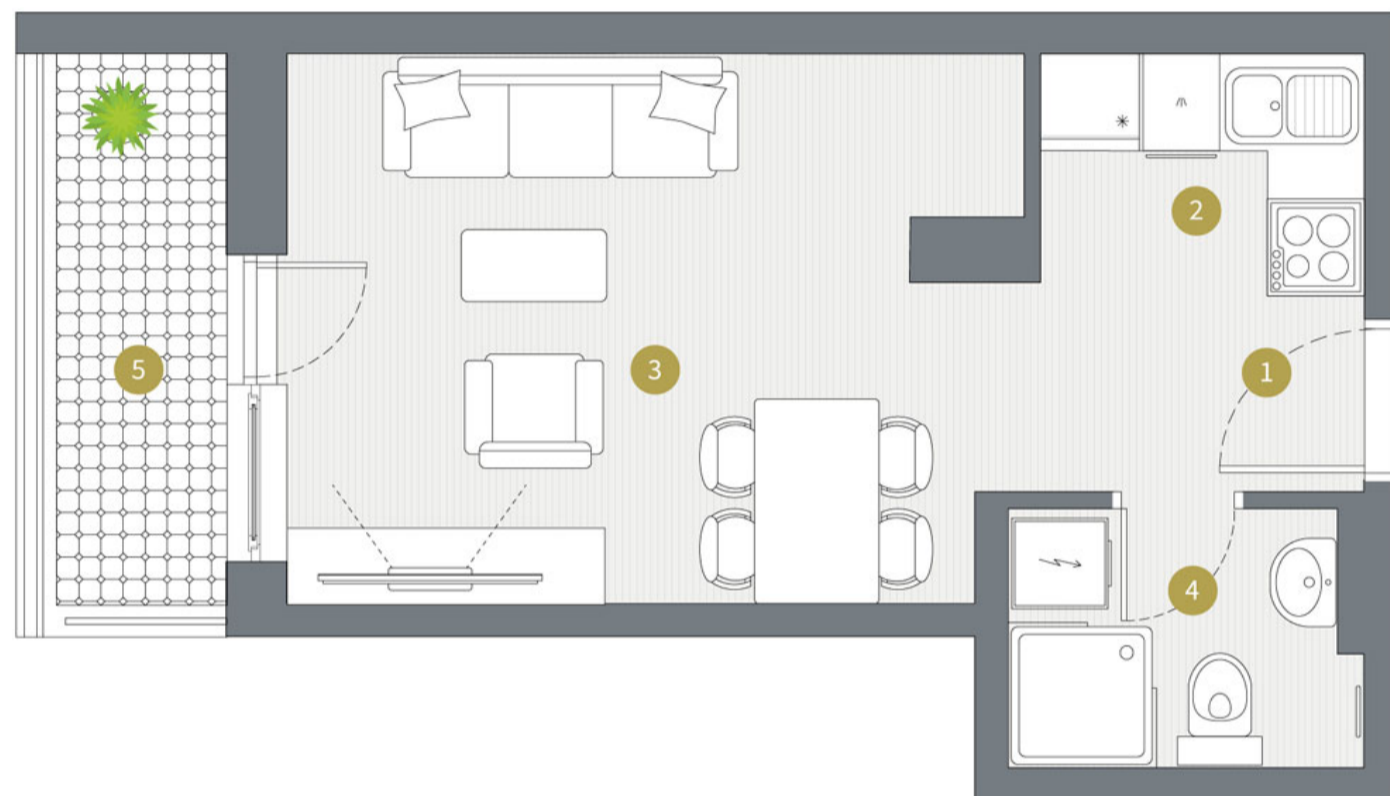

# Jednosoban tip I

Površina: 27.92m<sup>2</sup>

Osnova stana

Namena Prostorije

P (m<sup>2</sup>)

Orijentacija stana

1	Ulaz	1,14
2	Kuhinja	3,09
3	Dnevni boravak sa trpezarijom	16,42
4	Kupatilo	3,37
5	Terasa	3,90
<b>UKUPNO</b>		<b>27,92</b>

Osnova sprata

3D prikaz