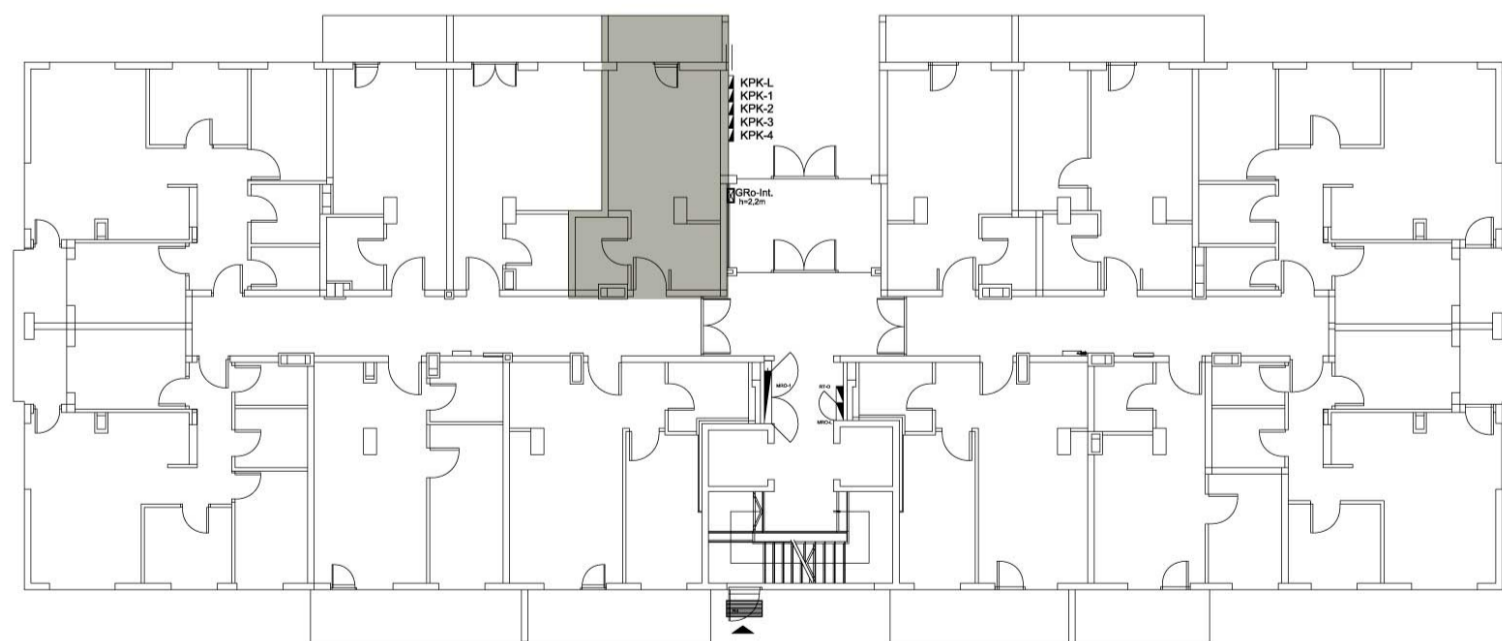

# Jednosoban tip I

Površina: 27.92m<sup>2</sup>

Osnova stana

Namena Prostorije

P (m<sup>2</sup>)

Orijentacija stana

1	Ulaz	1,14
2	Kuhinja	3,09
3	Dnevni boravak sa trpezarijom	16,42
4	Kupatilo	3,37
5	Terasa	3,90
<b>UKUPNO</b>		<b>27,92</b>

Osnova sprata

3D prikaz