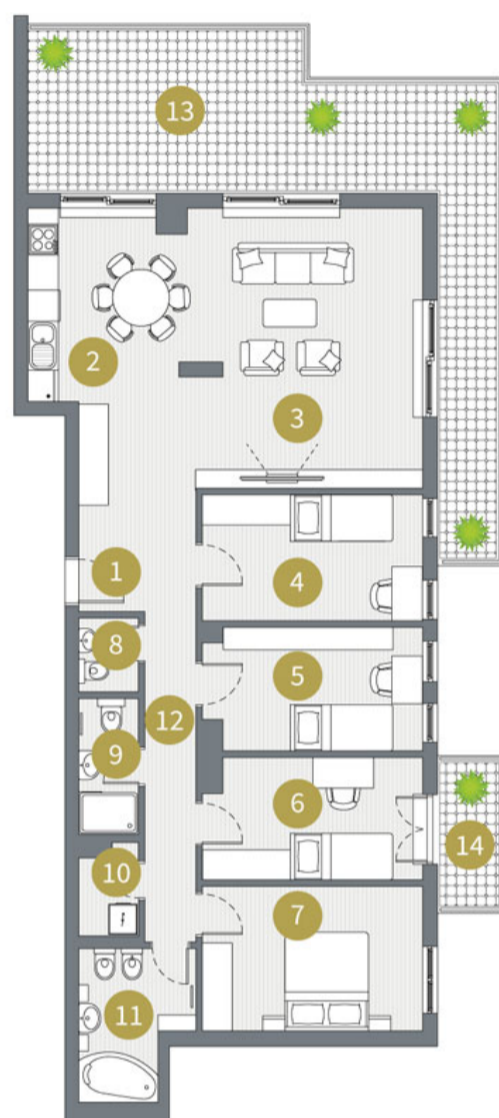

Petosoban tip I

Površina: 142.93m²

Osnova stana

Namena Prostorije

P (m²)

1	Ulaz	5,45
2	Kuhinja	3,81
3	Dnevni boravak sa trpezarijom	36,23
4	Soba	12,37
5	Soba	10,21
6	Soba	9,93
7	Soba	10,60
8	Wc	1,74
9	Kupatilo	3,11
10	Vešernica	2,02
11	Kupatilo	5,98
12	Hodnik	7,07
13	Terasa	31,55
14	Terasa	2,85

UKUPNO

142,93

Orijentacija stana

Osnova sprata

3D prikaz