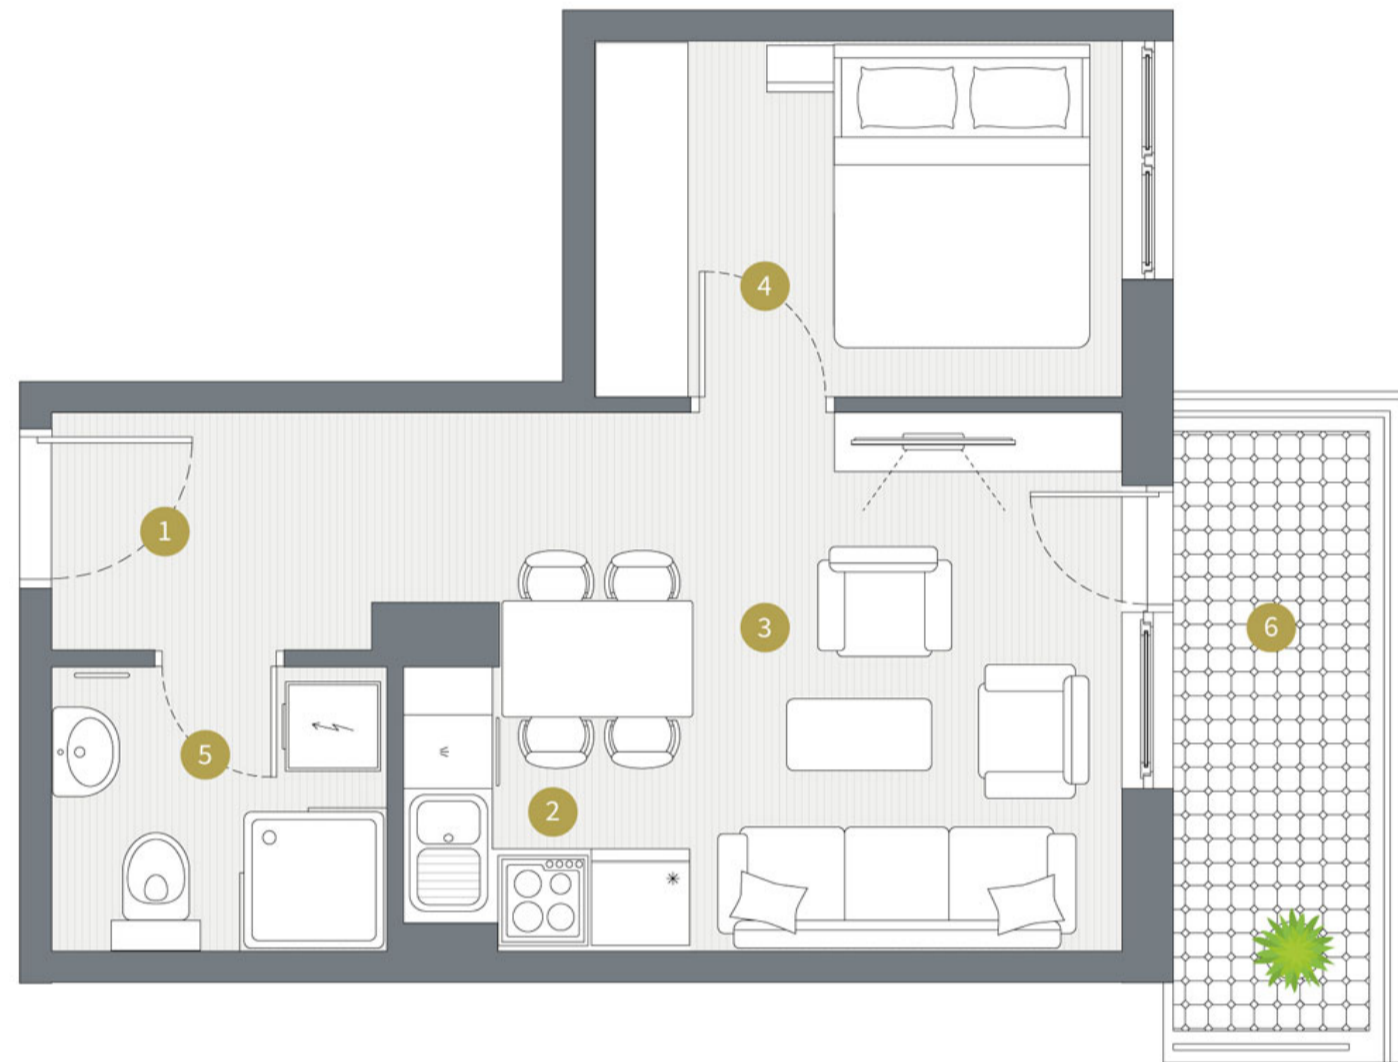

# Jednoiposoban tip 2

Površina: 34.23m<sup>2</sup>

Osnova stana

Namena Prostorije

P (m<sup>2</sup>)

Orijentacija stana

1	Ulaz	1,78
2	Kuhinja	3,53
3	Dnevna soba	12,91
4	Soba	7,32
5	Kupatilo	3,67
6	Terasa	5,02

**UKUPNO**

**34,23**

Osnova sprata

3D prikaz