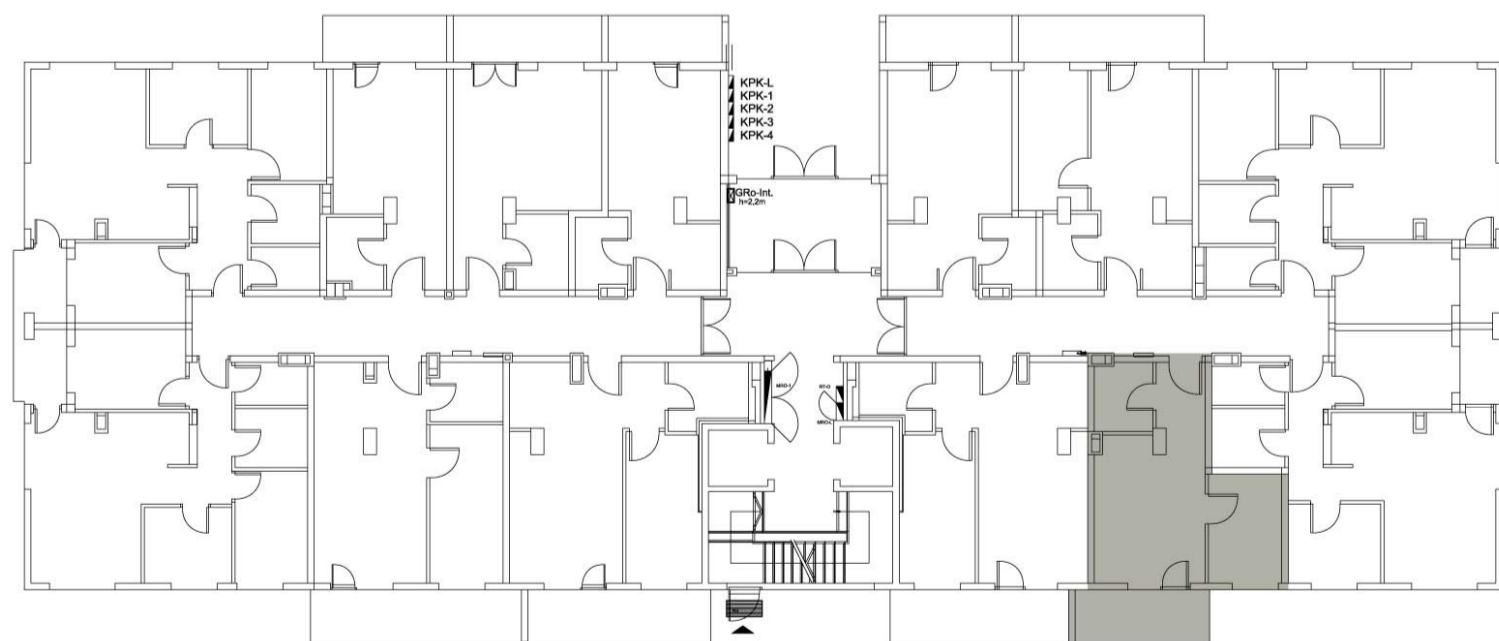

# Jednoiposoban tip 2

Površina: 34.23m<sup>2</sup>

Osnova stana

Namena Prostorije

P (m<sup>2</sup>)

Orijentacija stana

1	Ulaz	1,78
2	Kuhinja	3,53
3	Dnevna soba	12,91
4	Soba	7,32
5	Kupatilo	3,67
6	Terasa	5,02

**UKUPNO**

**34,23**

Osnova sprata

3D prikaz