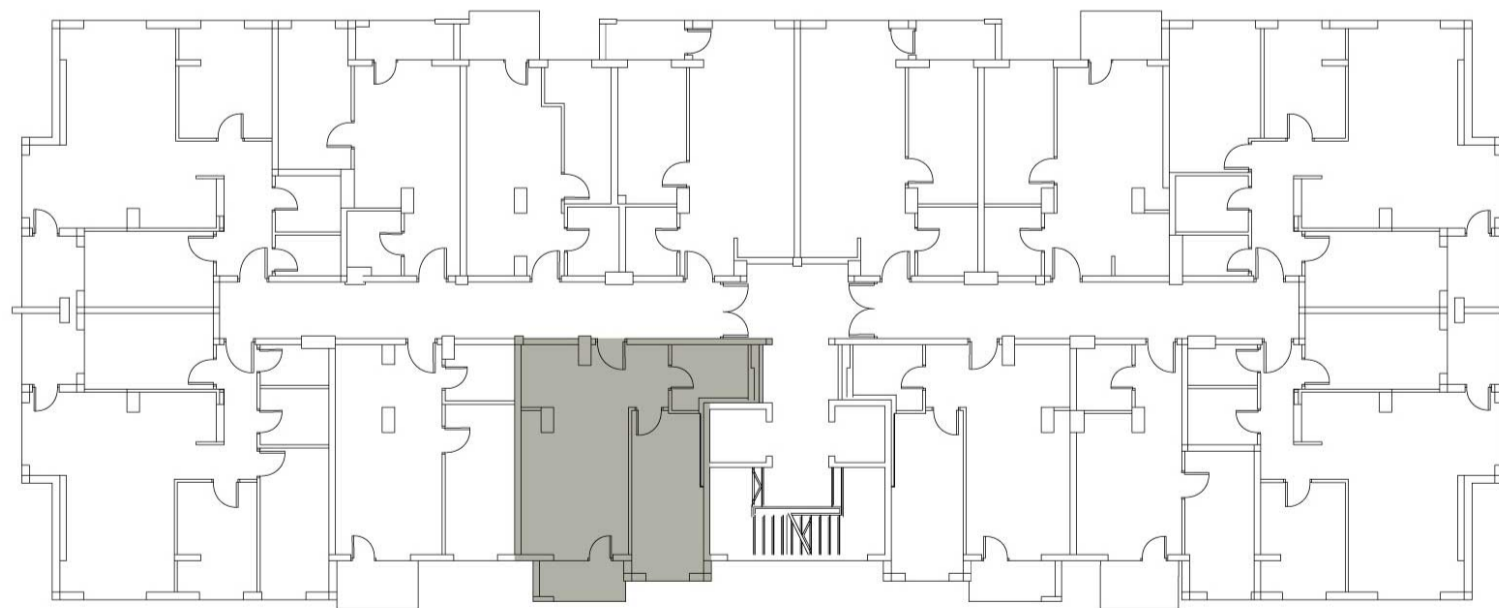

Dvosoban tip 8

Površina od 44.17 do 44.93m²

Osnova stana

Namena Prostorije

P (m²)

Orijentacija stana

1	Ulaz	5,11
2	Kuhinja	4,21
3	Dnevna soba	15,88
4	Soba	11,58
5	Kupatilo	4,49
6	Terasa	2,90
UKUPNO		44,17

Osnova sprata

3D prikaz