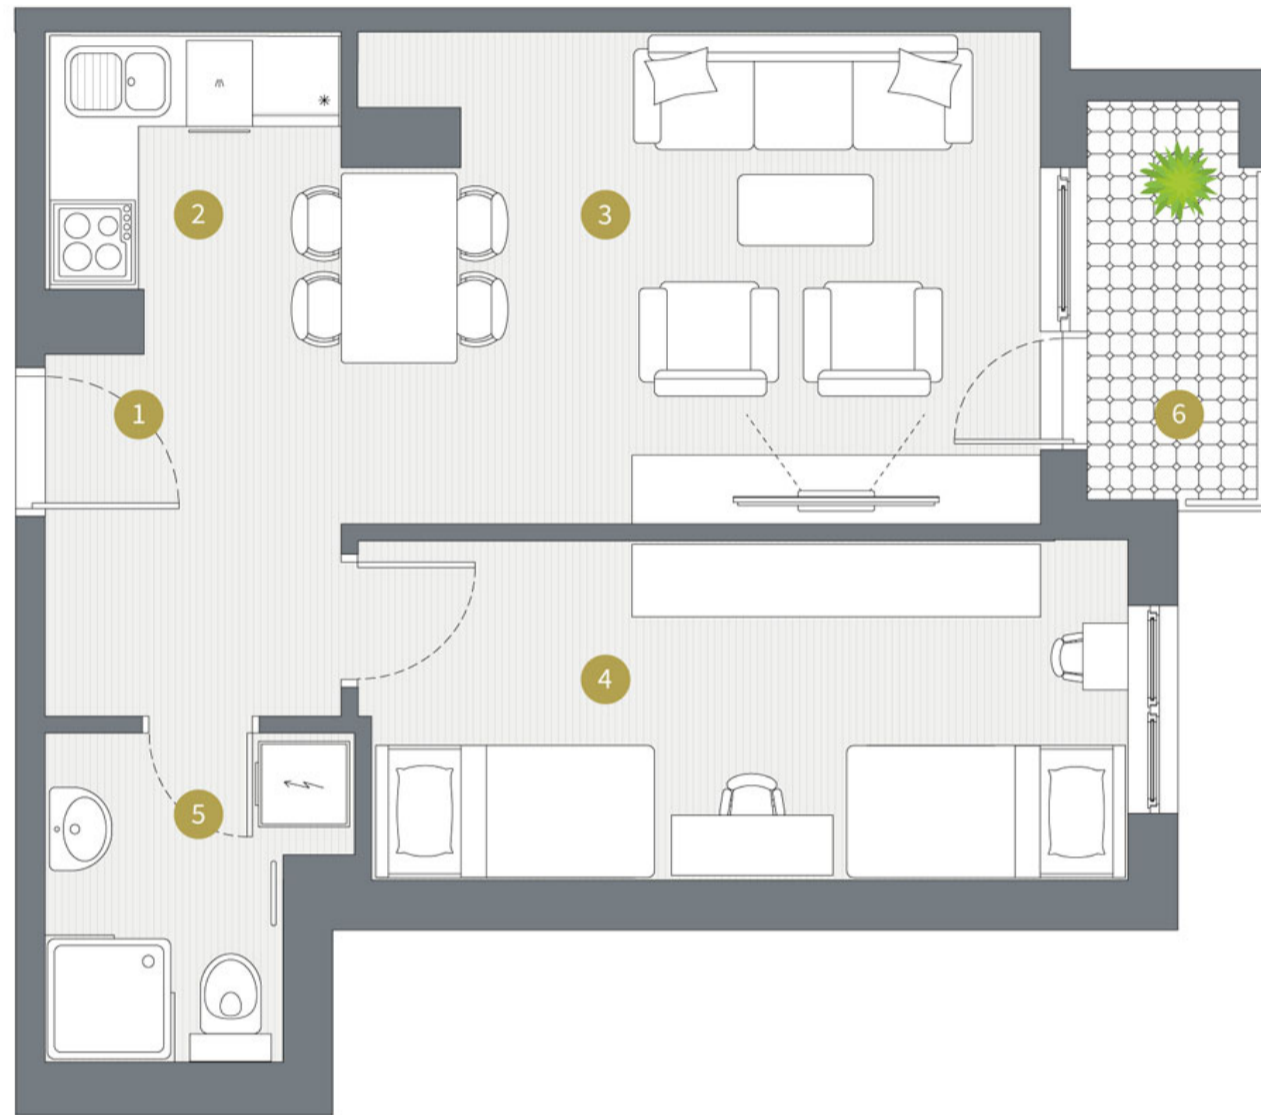

Dvosoban tip 8

Površina od 44.17 do 44.93m²

Osnova stana

Namena Prostorije

P (m²)

Orijentacija stana

1	Ulaz	5,11
2	Kuhinja	4,21
3	Dnevna soba	15,88
4	Soba	11,58
5	Kupatilo	4,49
6	Terasa	2,90
UKUPNO		44,17

Osnova sprata

3D prikaz