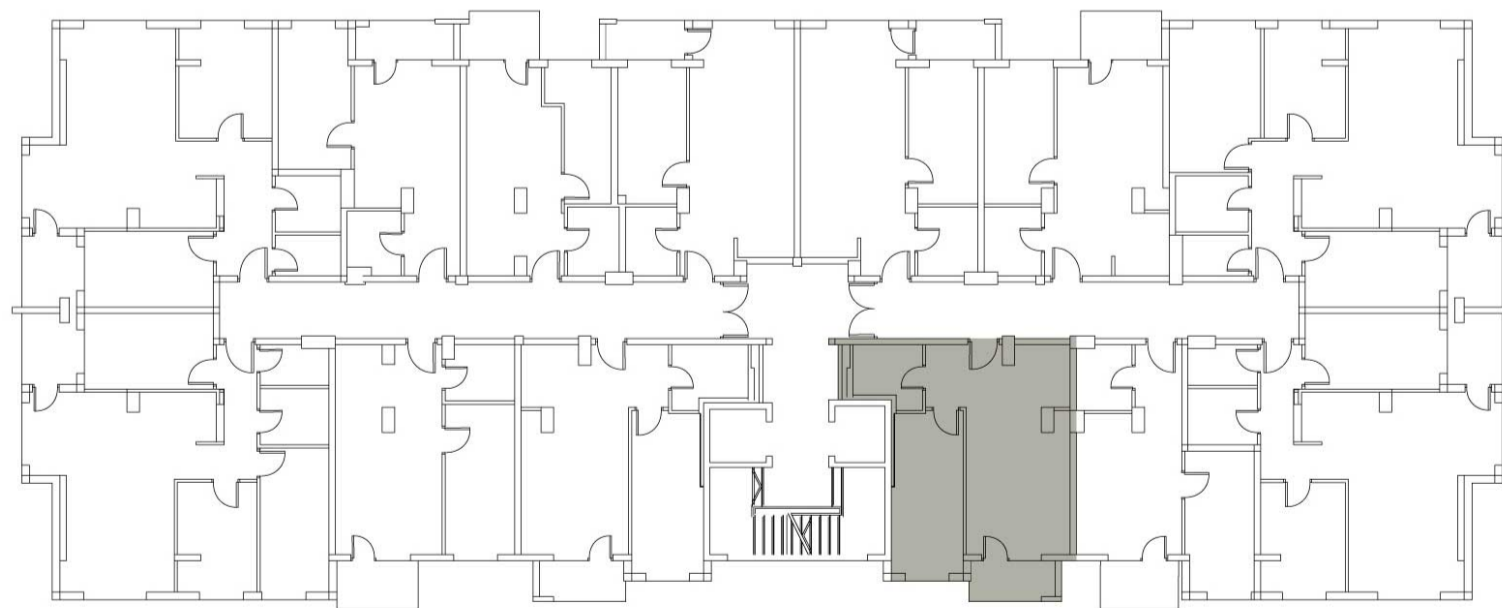

# Dvosoban tip 7

Površina od 42.89 do 43.65m<sup>2</sup>

Osnova stana

Namena Prostorije

P (m<sup>2</sup>)

Orijentacija stana

1	Ulaz	5,05
2	Kuhinja	4,07
3	Dnevna soba	15,32
4	Soba	11,58
5	Kupatilo	3,97
6	Terasa	2,90
<b>UKUPNO</b>		<b>42,89</b>

Osnova sprata

3D prikaz