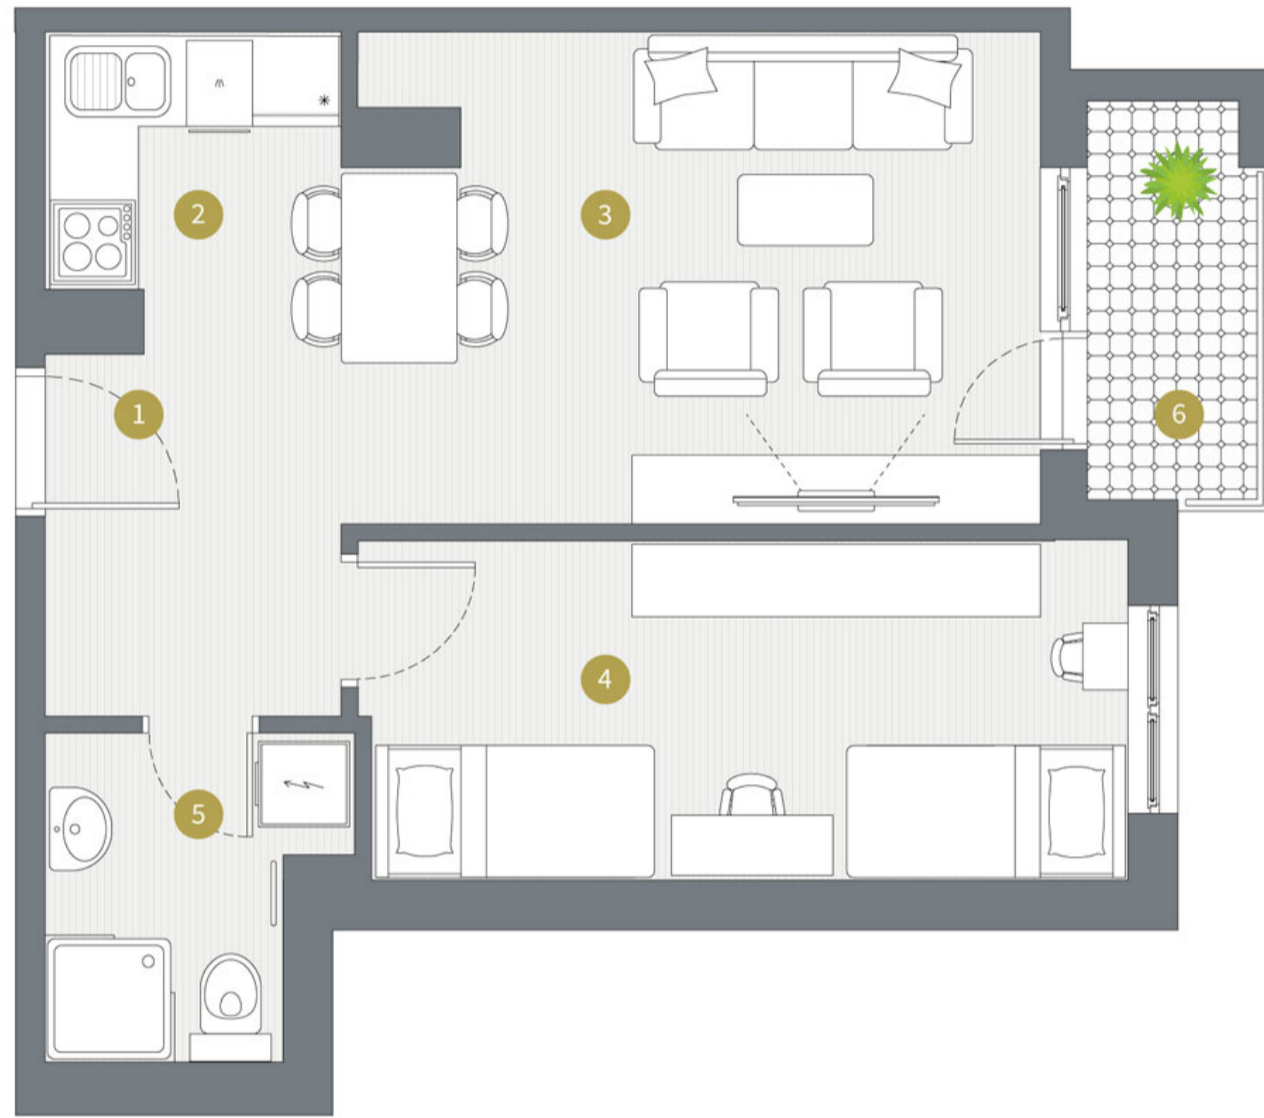

# Dvosoban tip 7

Površina od 42.89 do 43.65m<sup>2</sup>

Osnova stana

Namena Prostorije

P (m<sup>2</sup>)

Orijentacija stana

1	Ulaz	5,05
2	Kuhinja	4,07
3	Dnevna soba	15,32
4	Soba	11,58
5	Kupatilo	3,97
6	Terasa	2,90
<b>UKUPNO</b>		<b>42,89</b>

Osnova sprata

3D prikaz