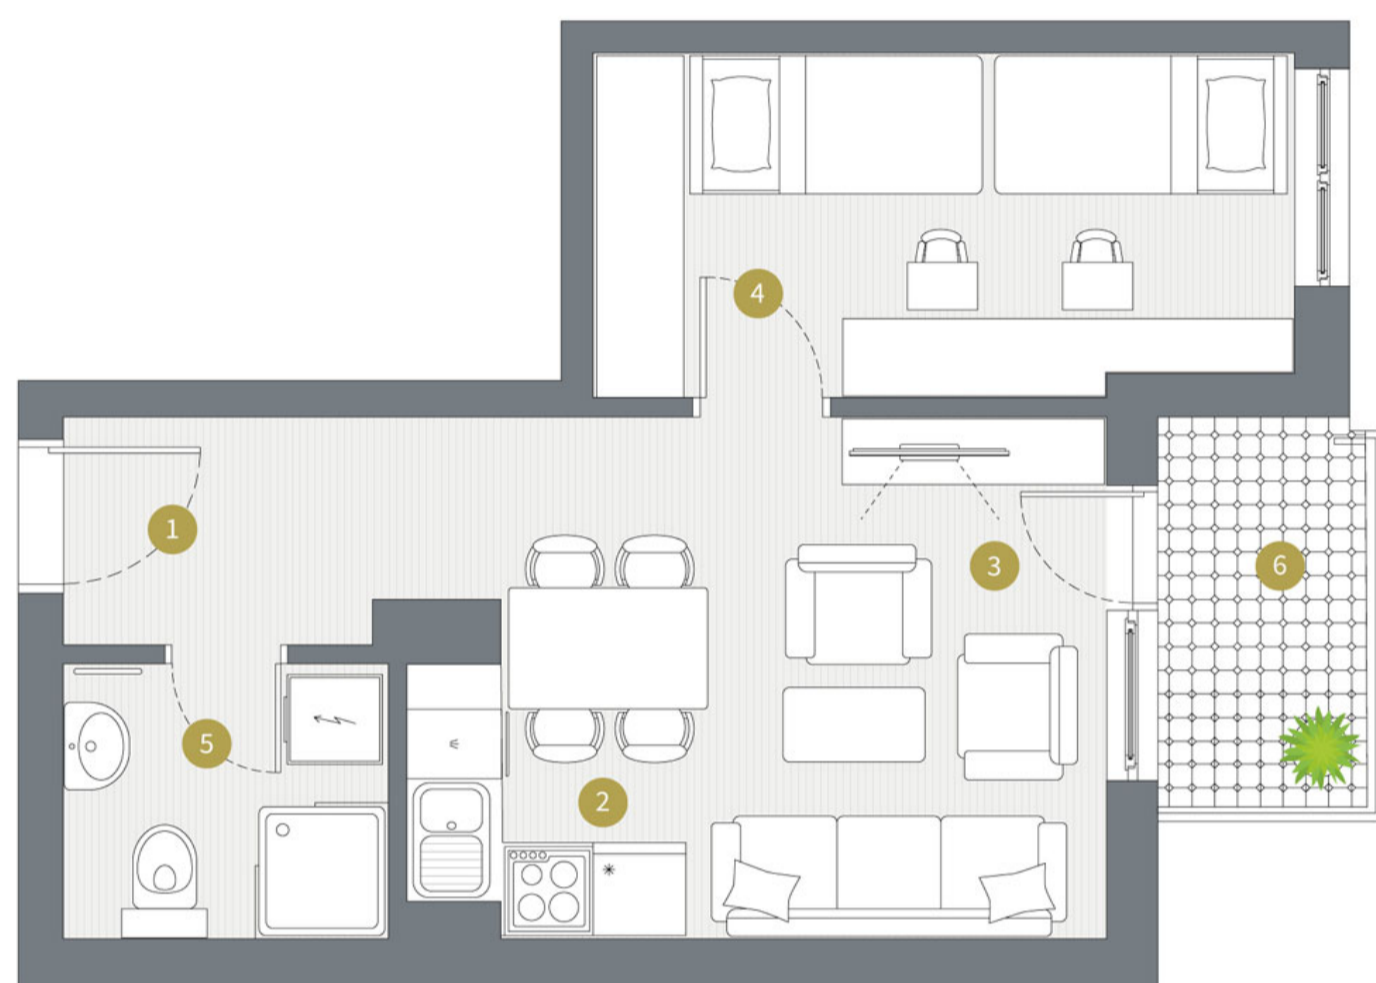

Dvosoban tip 6

Površina: 35.37m²

Osnova stana

Namena Prostorije

P (m²)

Orijentacija stana

1	Ulaz	1,78
2	Kuhinja	3,53
3	Dnevna soba	12,91
4	Soba	9,81
5	Kupatilo	3,67
6	Terasa	3,67
UKUPNO		35,37

Osnova sprata

3D prikaz