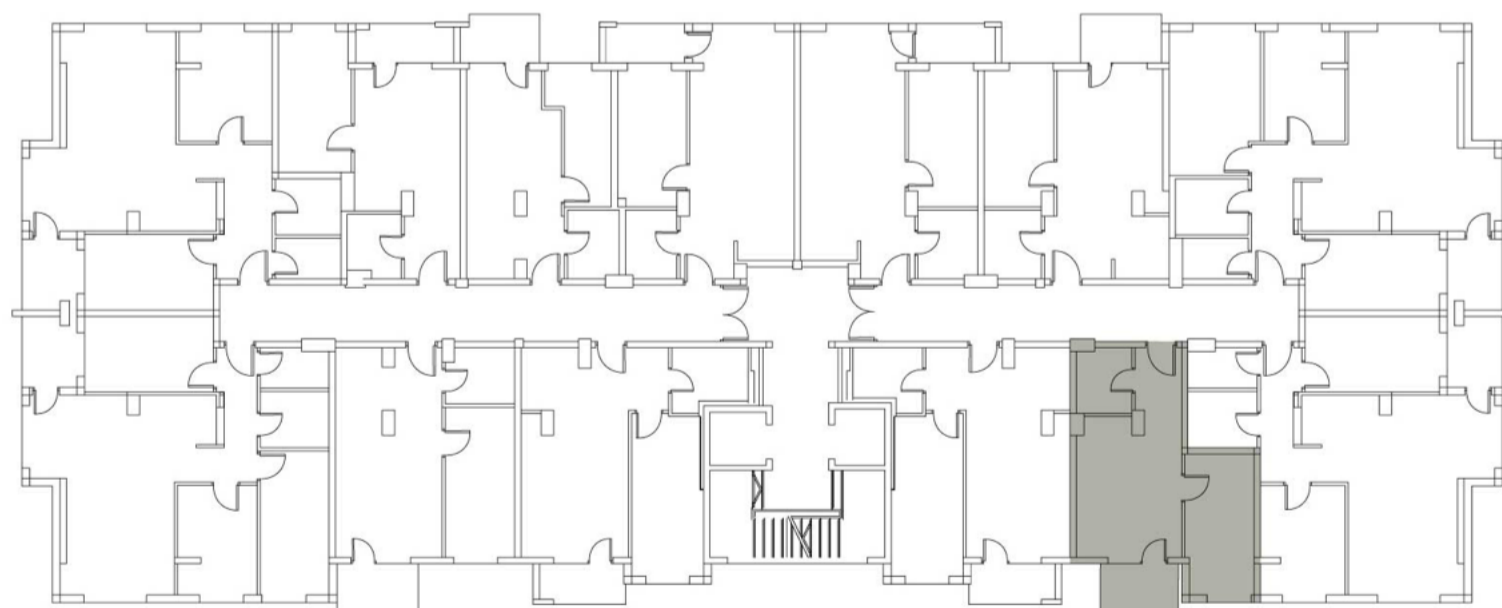

Dvosoban tip 6

Površina: 35.37m²

Osnova stana

Namena Prostorije

P (m²)

Orijentacija stana

1	Ulaz	1,78
2	Kuhinja	3,53
3	Dnevna soba	12,91
4	Soba	9,81
5	Kupatilo	3,67
6	Terasa	3,67
UKUPNO		35,37

Osnova sprata

3D prikaz