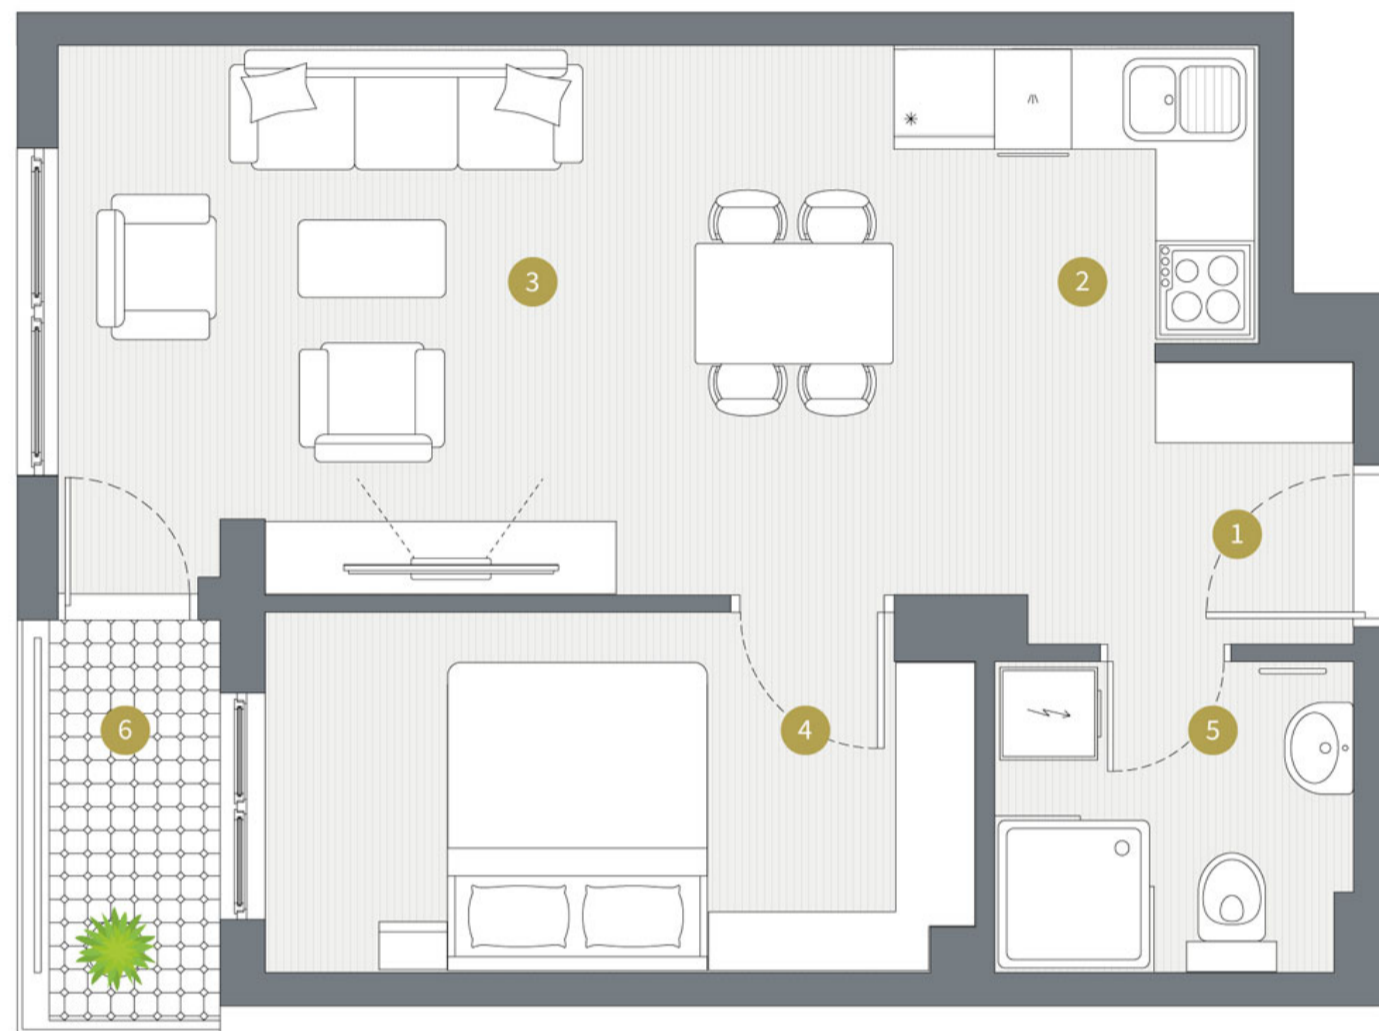

# Dvosoban tip 3

Površina od 41.62 do 42.35m<sup>2</sup>

Osnova stana

Namena Prostorije

P (m<sup>2</sup>)

Orijentacija stana

1	Ulaz	2,09
2	Kuhinja	4,20
3	Dnevna soba	19,62
4	Soba	9,42
5	Kupatilo	3,60
6	Terasa	2,69
<b>UKUPNO</b>		<b>41.62</b>

Osnova sprata

3D prikaz