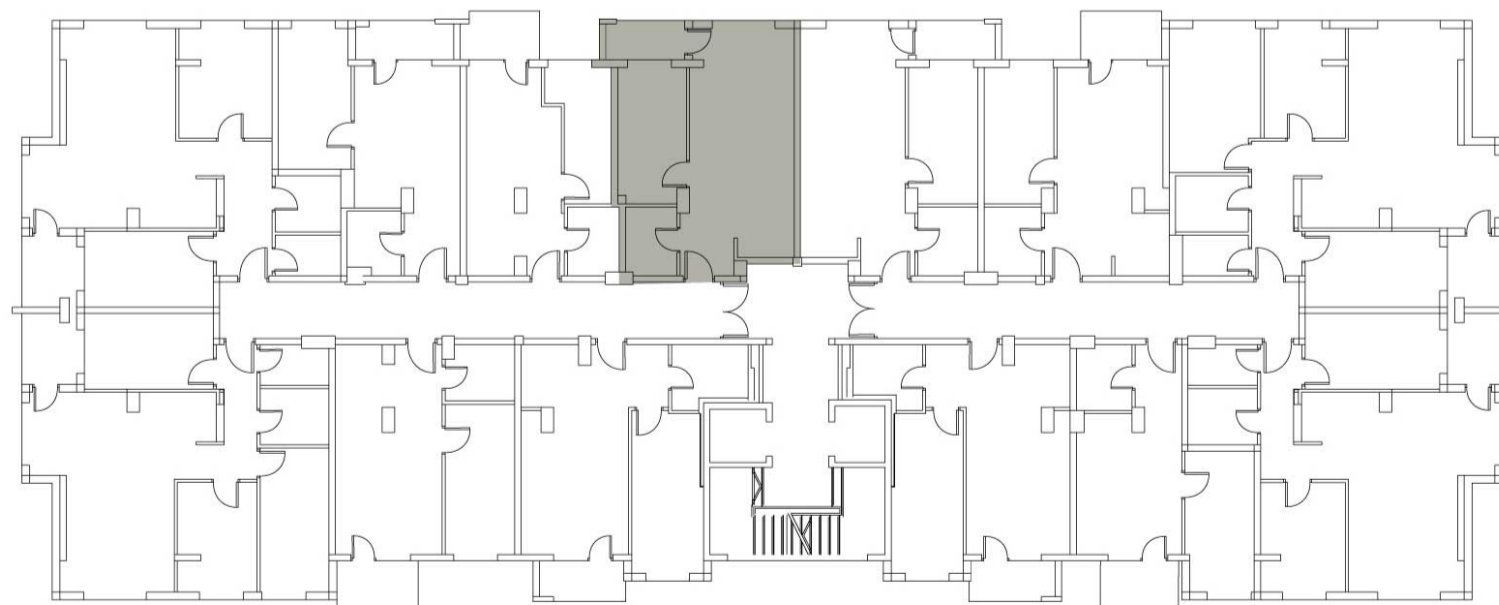

# Dvosoban tip 3

Površina od 41.62 do 42.35m<sup>2</sup>

Osnova stana

Namena Prostorije

P (m<sup>2</sup>)

Orijentacija stana

1	Ulaz	2,09
2	Kuhinja	4,20
3	Dnevna soba	19,62
4	Soba	9,42
5	Kupatilo	3,60
6	Terasa	2,69
<b>UKUPNO</b>		<b>41.62</b>

Osnova sprata

3D prikaz