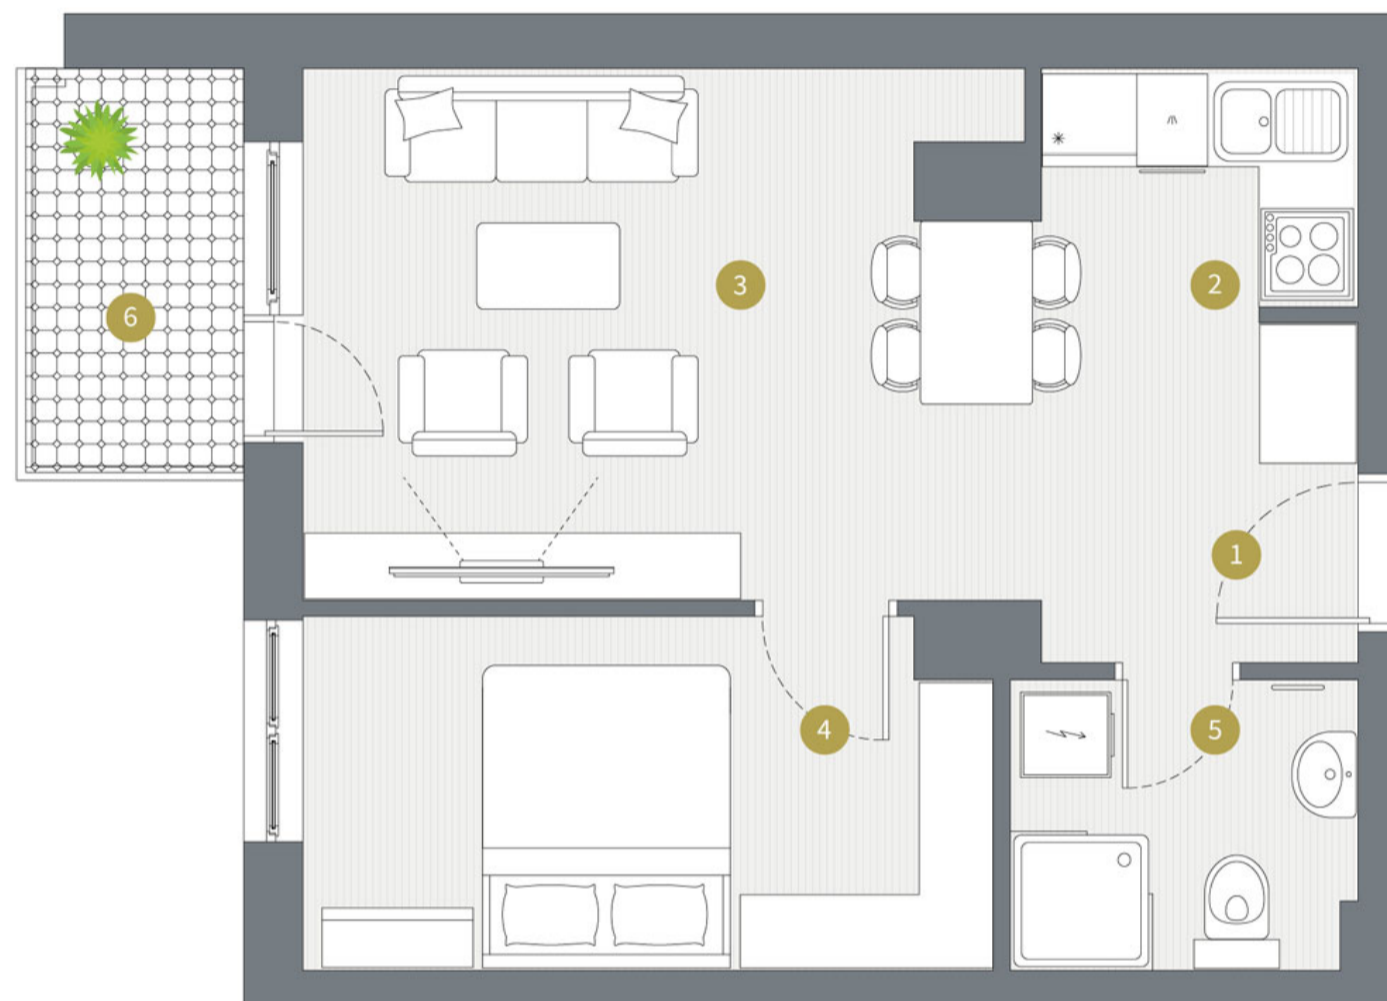

Dvosoban tip I

Površina: 41m²

Osnova stana

Namena Prostorije

P (m²)

Orijentacija stana

1	Ulaz	2,18
2	Kuhinja	3,48
3	Dnevna soba	18,13
4	Soba	9,57
5	Kupatilo	3,97
6	Terasa	3,67
UKUPNO		41,00

Osnova sprata

3D prikaz