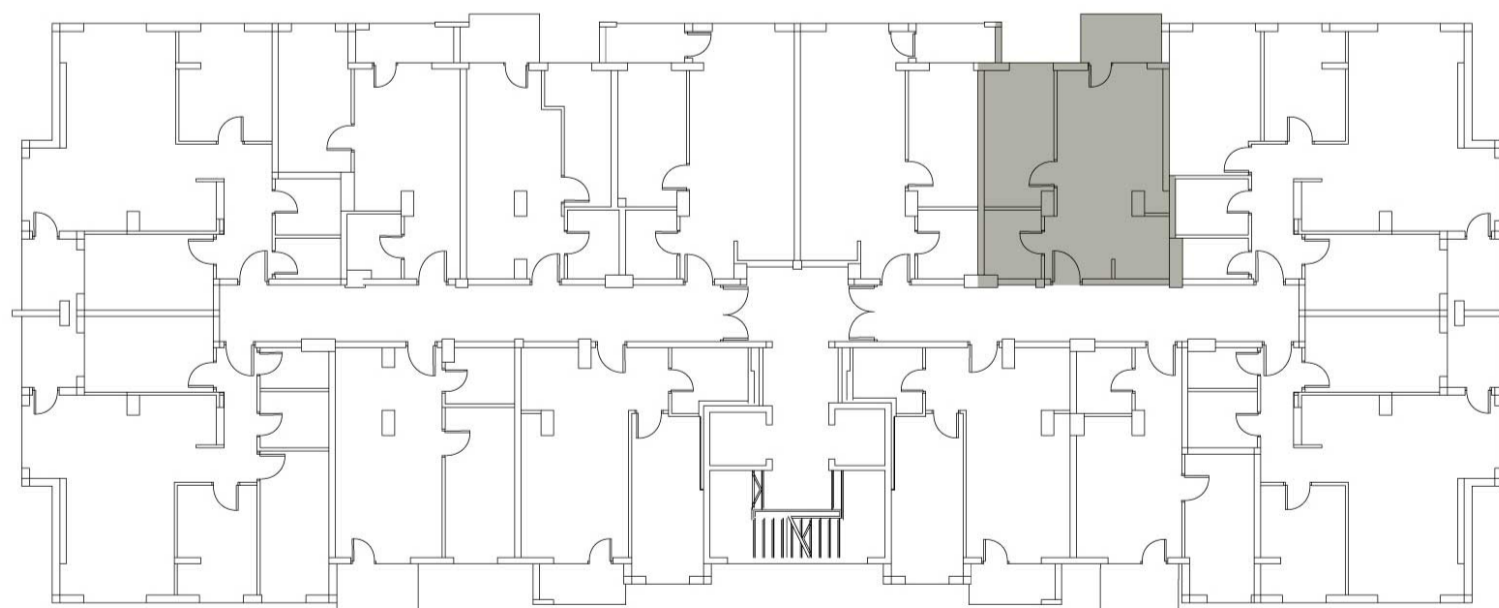

Dvosoban tip I

Površina: 41m²

Osnova stana

Namena Prostorije

P (m²)

Orijentacija stana

1	Ulaz	2,18
2	Kuhinja	3,48
3	Dnevna soba	18,13
4	Soba	9,57
5	Kupatilo	3,97
6	Terasa	3,67
UKUPNO		41,00

Osnova sprata

3D prikaz