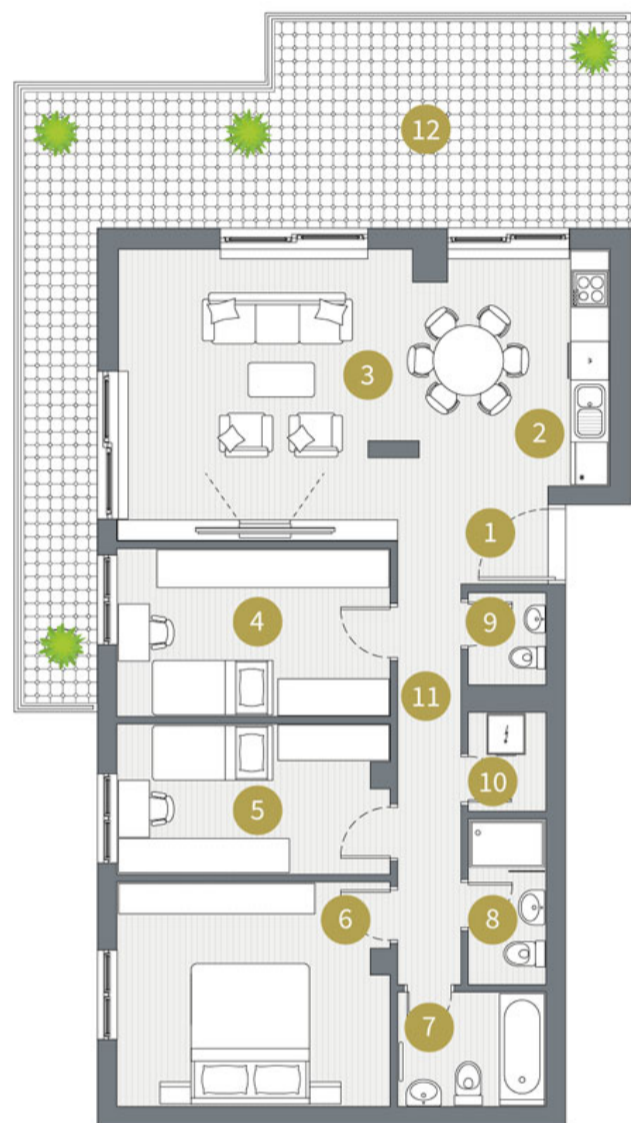

# Četvorosoban tip 5

Površina: 123.31m<sup>2</sup>

Osnova stana

Namena Prostorije

P (m<sup>2</sup>)

Orijentacija stana

|    |                                |       |
|----|--------------------------------|-------|
| 1  | Ulaz                           | 4,18  |
| 2  | Kuhinja                        | 3,88  |
| 3  | Dnevni boravak sa trepezarijom | 29,57 |
| 4  | Soba                           | 13,85 |
| 5  | Soba                           | 9,89  |
| 6  | Soba                           | 11,15 |
| 7  | Kupatilo                       | 3,26  |
| 8  | Kupatilo                       | 4,15  |
| 9  | Wc                             | 1,81  |
| 10 | Vešernica                      | 1,93  |
| 11 | Hodnik                         | 7,44  |
| 12 | Terasa                         | 32,20 |

**UKUPNO**

**121,91**

Osnova sprata

3D prikaz