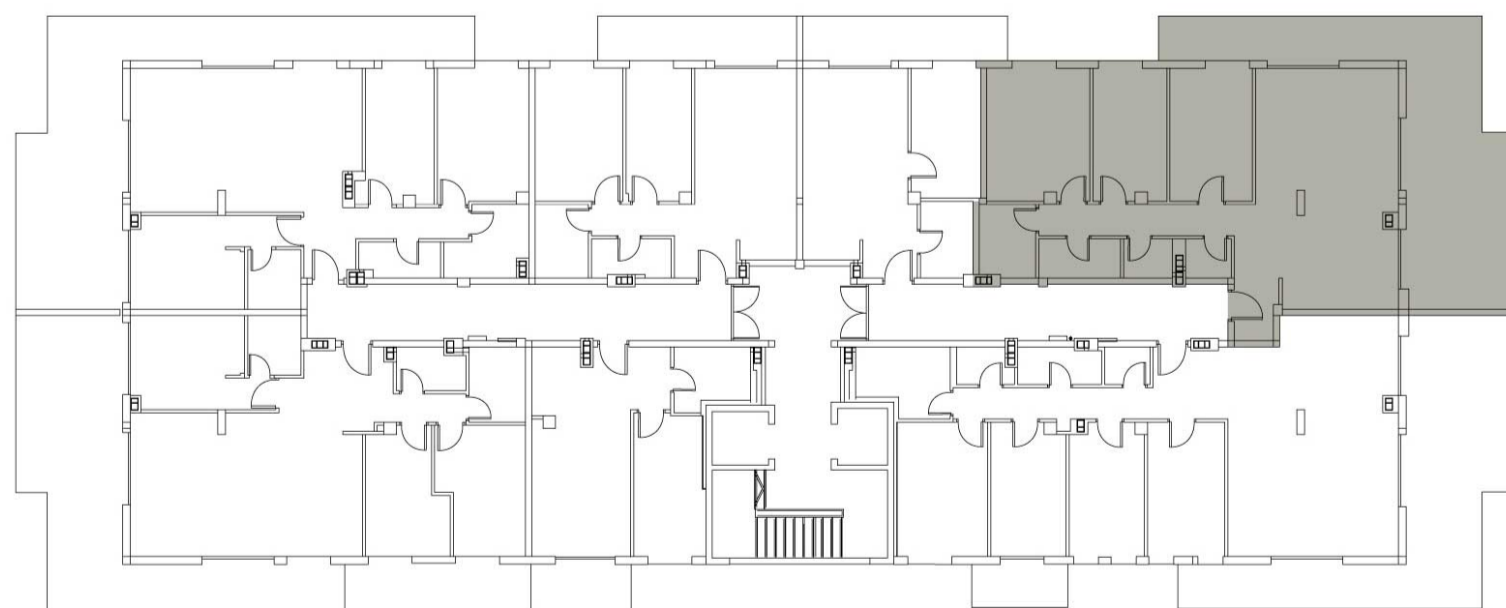

# Četvorosoban tip 5

Površina: 123.31m<sup>2</sup>

Osnova stana

Namena Prostorije

P (m<sup>2</sup>)

Orijentacija stana

|    |                                |       |
|----|--------------------------------|-------|
| 1  | Ulaz                           | 4,18  |
| 2  | Kuhinja                        | 3,88  |
| 3  | Dnevni boravak sa trepezarijom | 29,57 |
| 4  | Soba                           | 13,85 |
| 5  | Soba                           | 9,89  |
| 6  | Soba                           | 11,15 |
| 7  | Kupatilo                       | 3,26  |
| 8  | Kupatilo                       | 4,15  |
| 9  | Wc                             | 1,81  |
| 10 | Vešernica                      | 1,93  |
| 11 | Hodnik                         | 7,44  |
| 12 | Terasa                         | 32,20 |

**UKUPNO**

**121,91**

Osnova sprata

3D prikaz