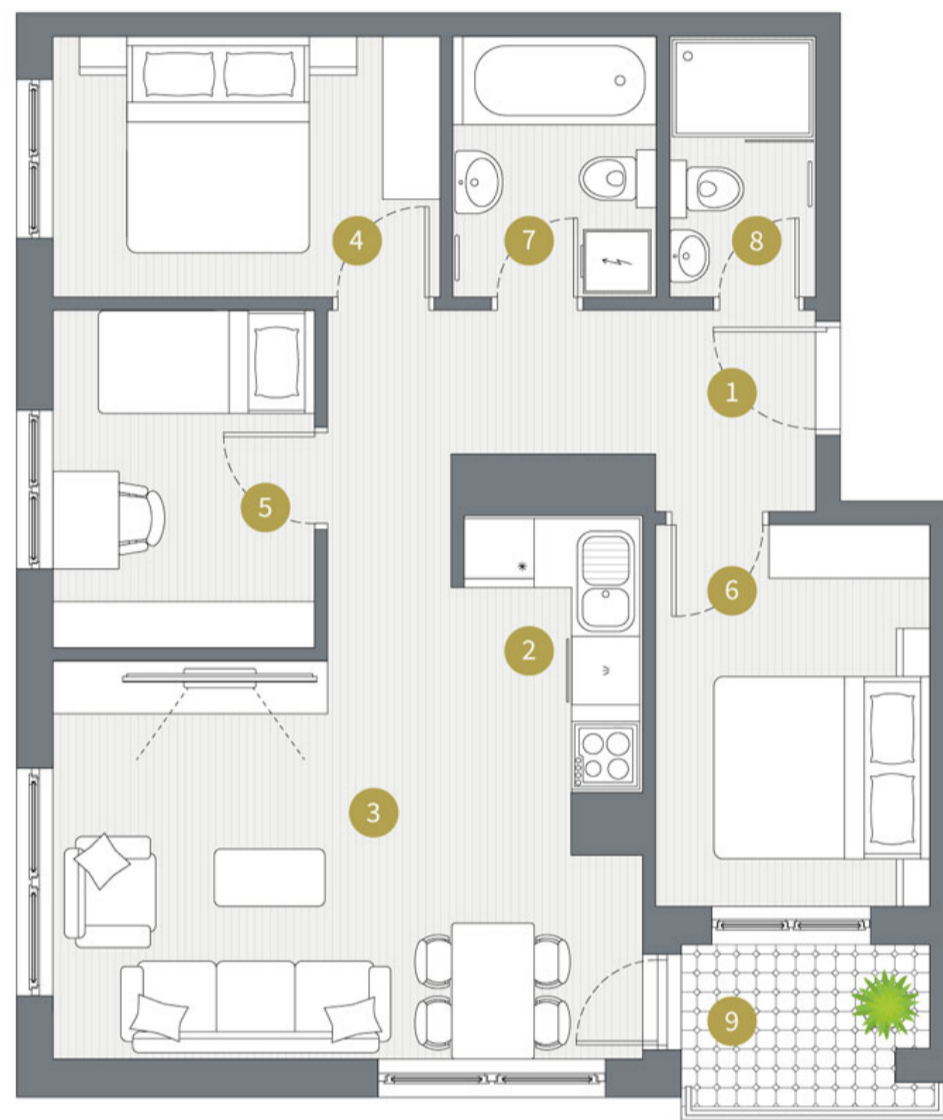

Četvorosoban tip 3

Površina od 58.21 do 62.44m²

Osnova stana

Namena Prostorije

P (m²)

Orijentacija stana

1	Ulaz	5,47
2	Kuhinja	4,48
3	Dnevni boravak sa trepezarijom	19,18
4	Soba	8,13
5	Soba	7,82
6	Soba	6,86
7	Kupatilo	2,73
8	Kupatilo	3,78
9	Terasa	3,09
UKUPNO		61,54

Osnova sprata

3D prikaz