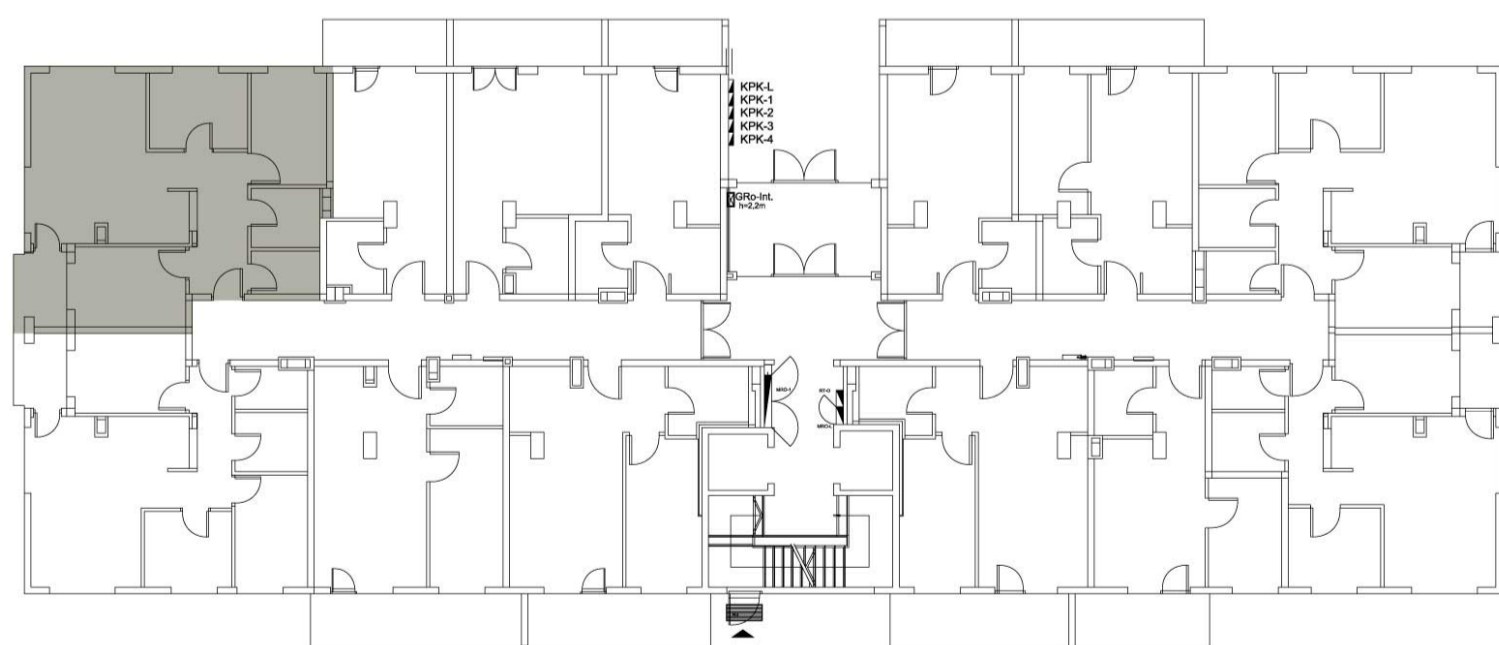

Četvorosoban tip 3

Površina od 58.21 do 62.44m²

Osnova stana

Namena Prostorije

P (m²)

Orijentacija stana

1	Ulaz	5,47
2	Kuhinja	4,48
3	Dnevni boravak sa trepezarijom	19,18
4	Soba	8,13
5	Soba	7,82
6	Soba	6,86
7	Kupatilo	2,73
8	Kupatilo	3,78
9	Terasa	3,09
UKUPNO		61,54

Osnova sprata

3D prikaz