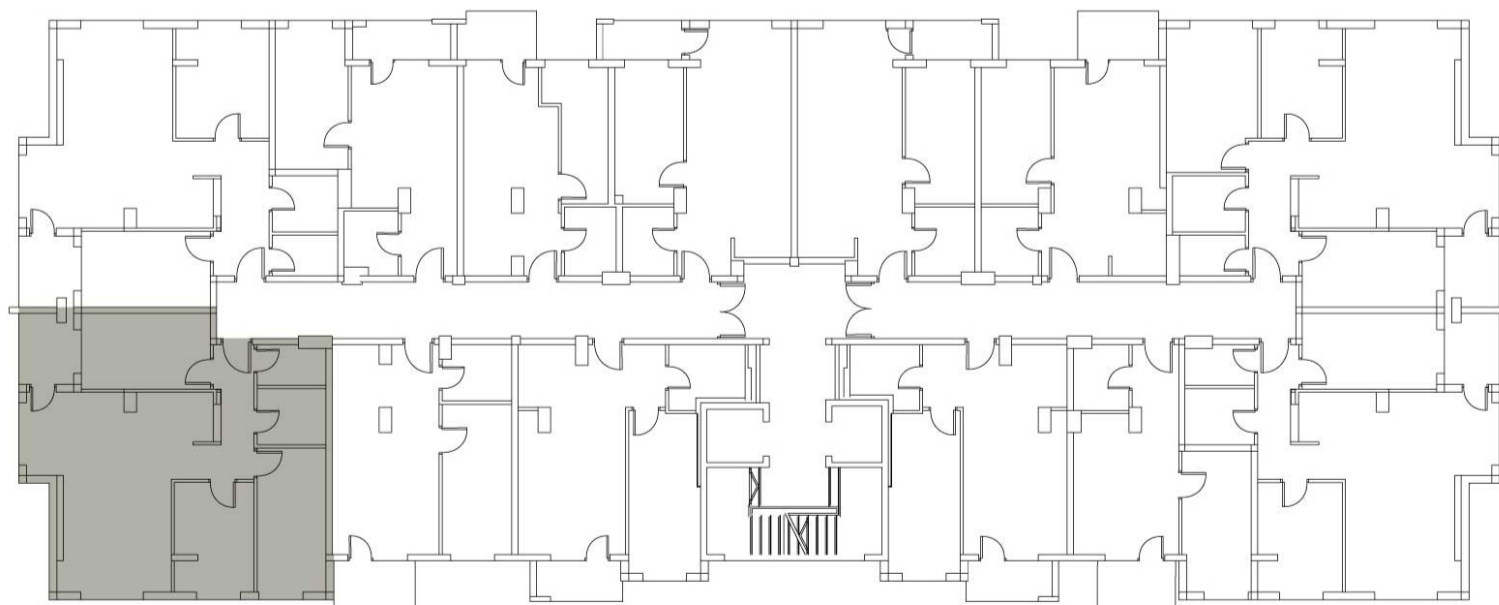

Četvorosoban tip 2

Površina od 73.35 do 73.78m²

Osnova stana

Namena Prostorije

P (m²)

Orijentacija stana

1	Ulaz	3,93
2	Kuhinja	4,48
3	Dnevni boravak sa trepezarijom	25,97
4	Soba	9,97
5	Soba	10,12
6	Soba	8,77
7	Kupatilo	2,75
8	Kupatilo	3,96
9	Terasa	3,52
	UKUPNO	73,47

Osnova sprata

3D prikaz