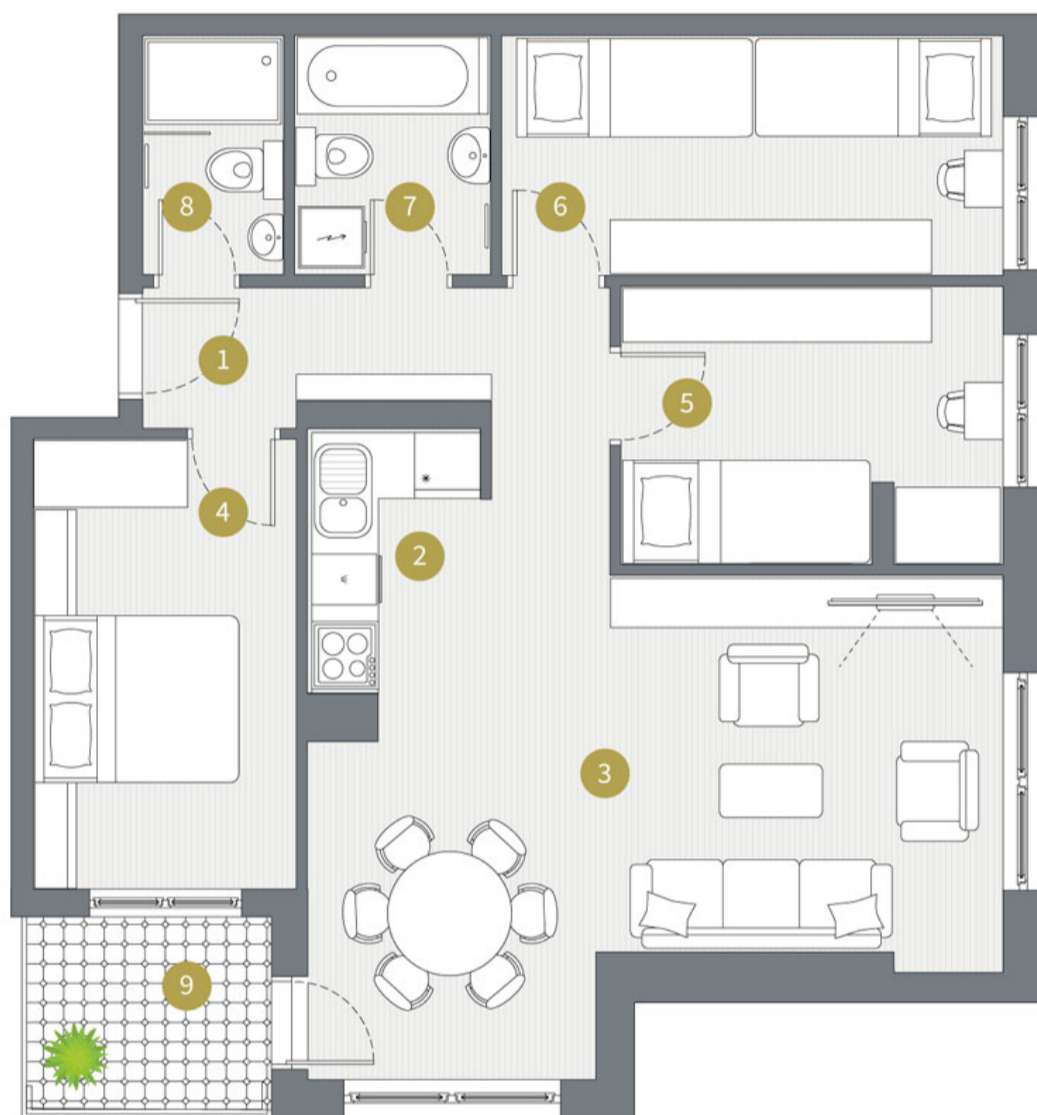

Četvorosoban tip 2

Površina od 73.35 do 73.78m²

Osnova stana

Namena Prostorije

P (m²)

Orijentacija stana

1	Ulaz	3,93
2	Kuhinja	4,48
3	Dnevni boravak sa trepezarijom	25,97
4	Soba	9,97
5	Soba	10,12
6	Soba	8,77
7	Kupatilo	2,75
8	Kupatilo	3,96
9	Terasa	3,52
	UKUPNO	73,47

Osnova sprata

3D prikaz