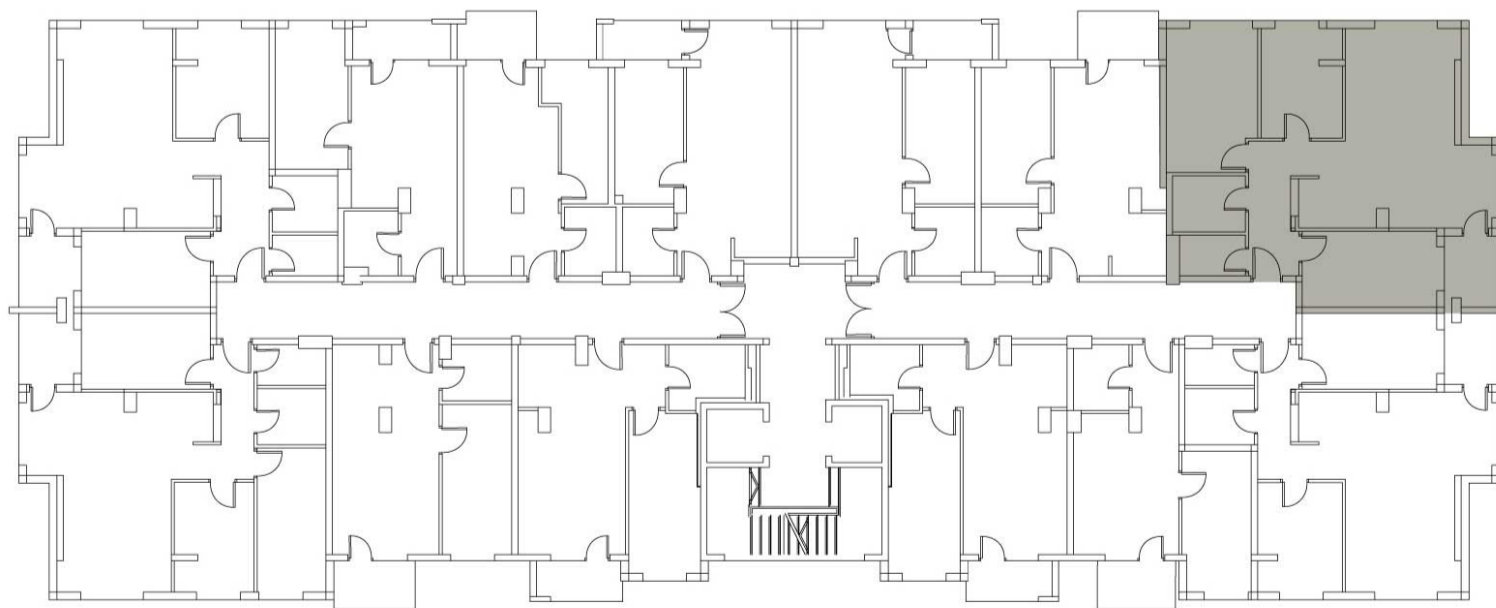

# Četvorosoban tip I

Površina od 79.14 do 79.57m<sup>2</sup>

Osnova stana

Namena Prostorije

P (m<sup>2</sup>)

Orijentacija stana

1	Ulaz	4,92
2	Kuhinja	4,54
3	Dnevni boravak sa trepezarijom	26,98
3	Soba	10,40
4	Soba	13,03
5	Soba	8,59
6	Kupatilo	2,73
7	Kupatilo	4,19
8	Terasa	3,52
	<b>UKUPNO</b>	<b>79,26</b>

Osnova sprata

3D prikaz