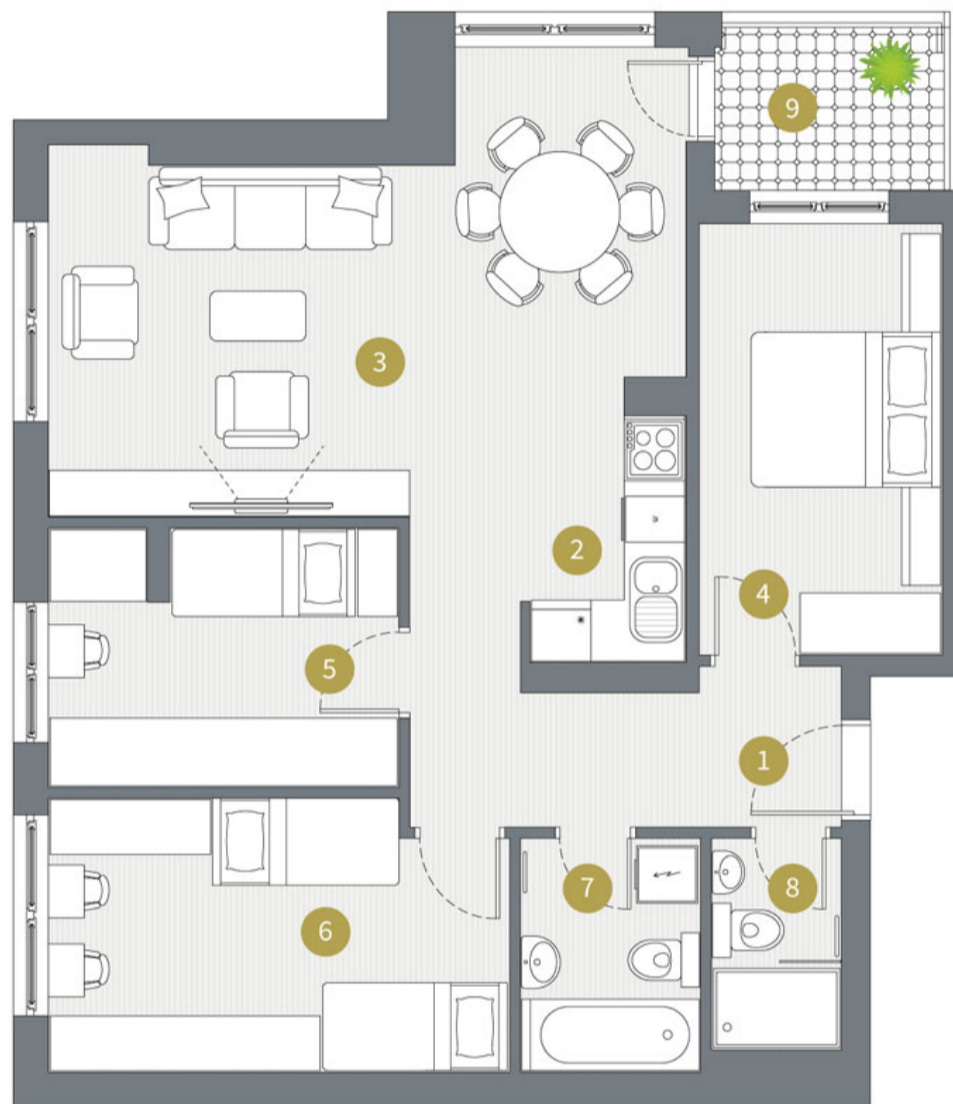

# Četvorosoban tip I

Površina od 79.14 do 79.57m<sup>2</sup>

Osnova stana

Namena Prostorije

P (m<sup>2</sup>)

Orijentacija stana

1	Ulaz	4,92
2	Kuhinja	4,54
3	Dnevni boravak sa trepezarijom	26,98
3	Soba	10,40
4	Soba	13,03
5	Soba	8,59
6	Kupatilo	2,73
7	Kupatilo	4,19
8	Terasa	3,52
	<b>UKUPNO</b>	<b>79,26</b>

Osnova sprata

3D prikaz